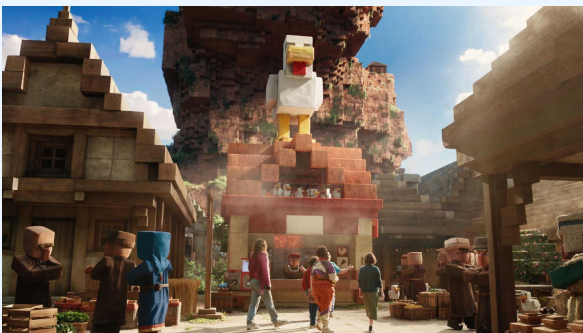

こうこうせいいか むりょう  
こども（高校生以下）無料

大人1000円（あびの実会員無料）

※未就学児は大人といっしょにごらんください

※チケットは当日会場でお求めください

八丈書房でもお求めいただけます

主催・八丈島あそびと文化のNPOあびの実  
共催・八丈島文化協会 後援・八丈町教育委員会  
問い合わせ 090-5817-3266（山下）

2026年 8月1日（土）  
八丈町多目的ホール「おじゃれ」

1回目：午後2時～／2回目：午後7時～

（日本語吹き替え版・101分）

両回とも開場は30分前・200席

ことし 今年もやります！ なつやす 夏休みこども映画会！ えいがかい

じょうえい 上映するのは2025年の大ヒット作「マインクラフト/ザ・ムービー」。  
みんなが大好きなあの人気ゲーム「マイクラ」がなんと実写映画に。  
「マインクラフト」が大好きな子はもちろん、だれもが楽しめる作品です。  
子ども無料。お友達や家族、ご近所さん、みなでおじゃれホールに集まって、  
おおきなスクリーンで映画を楽しもう♪